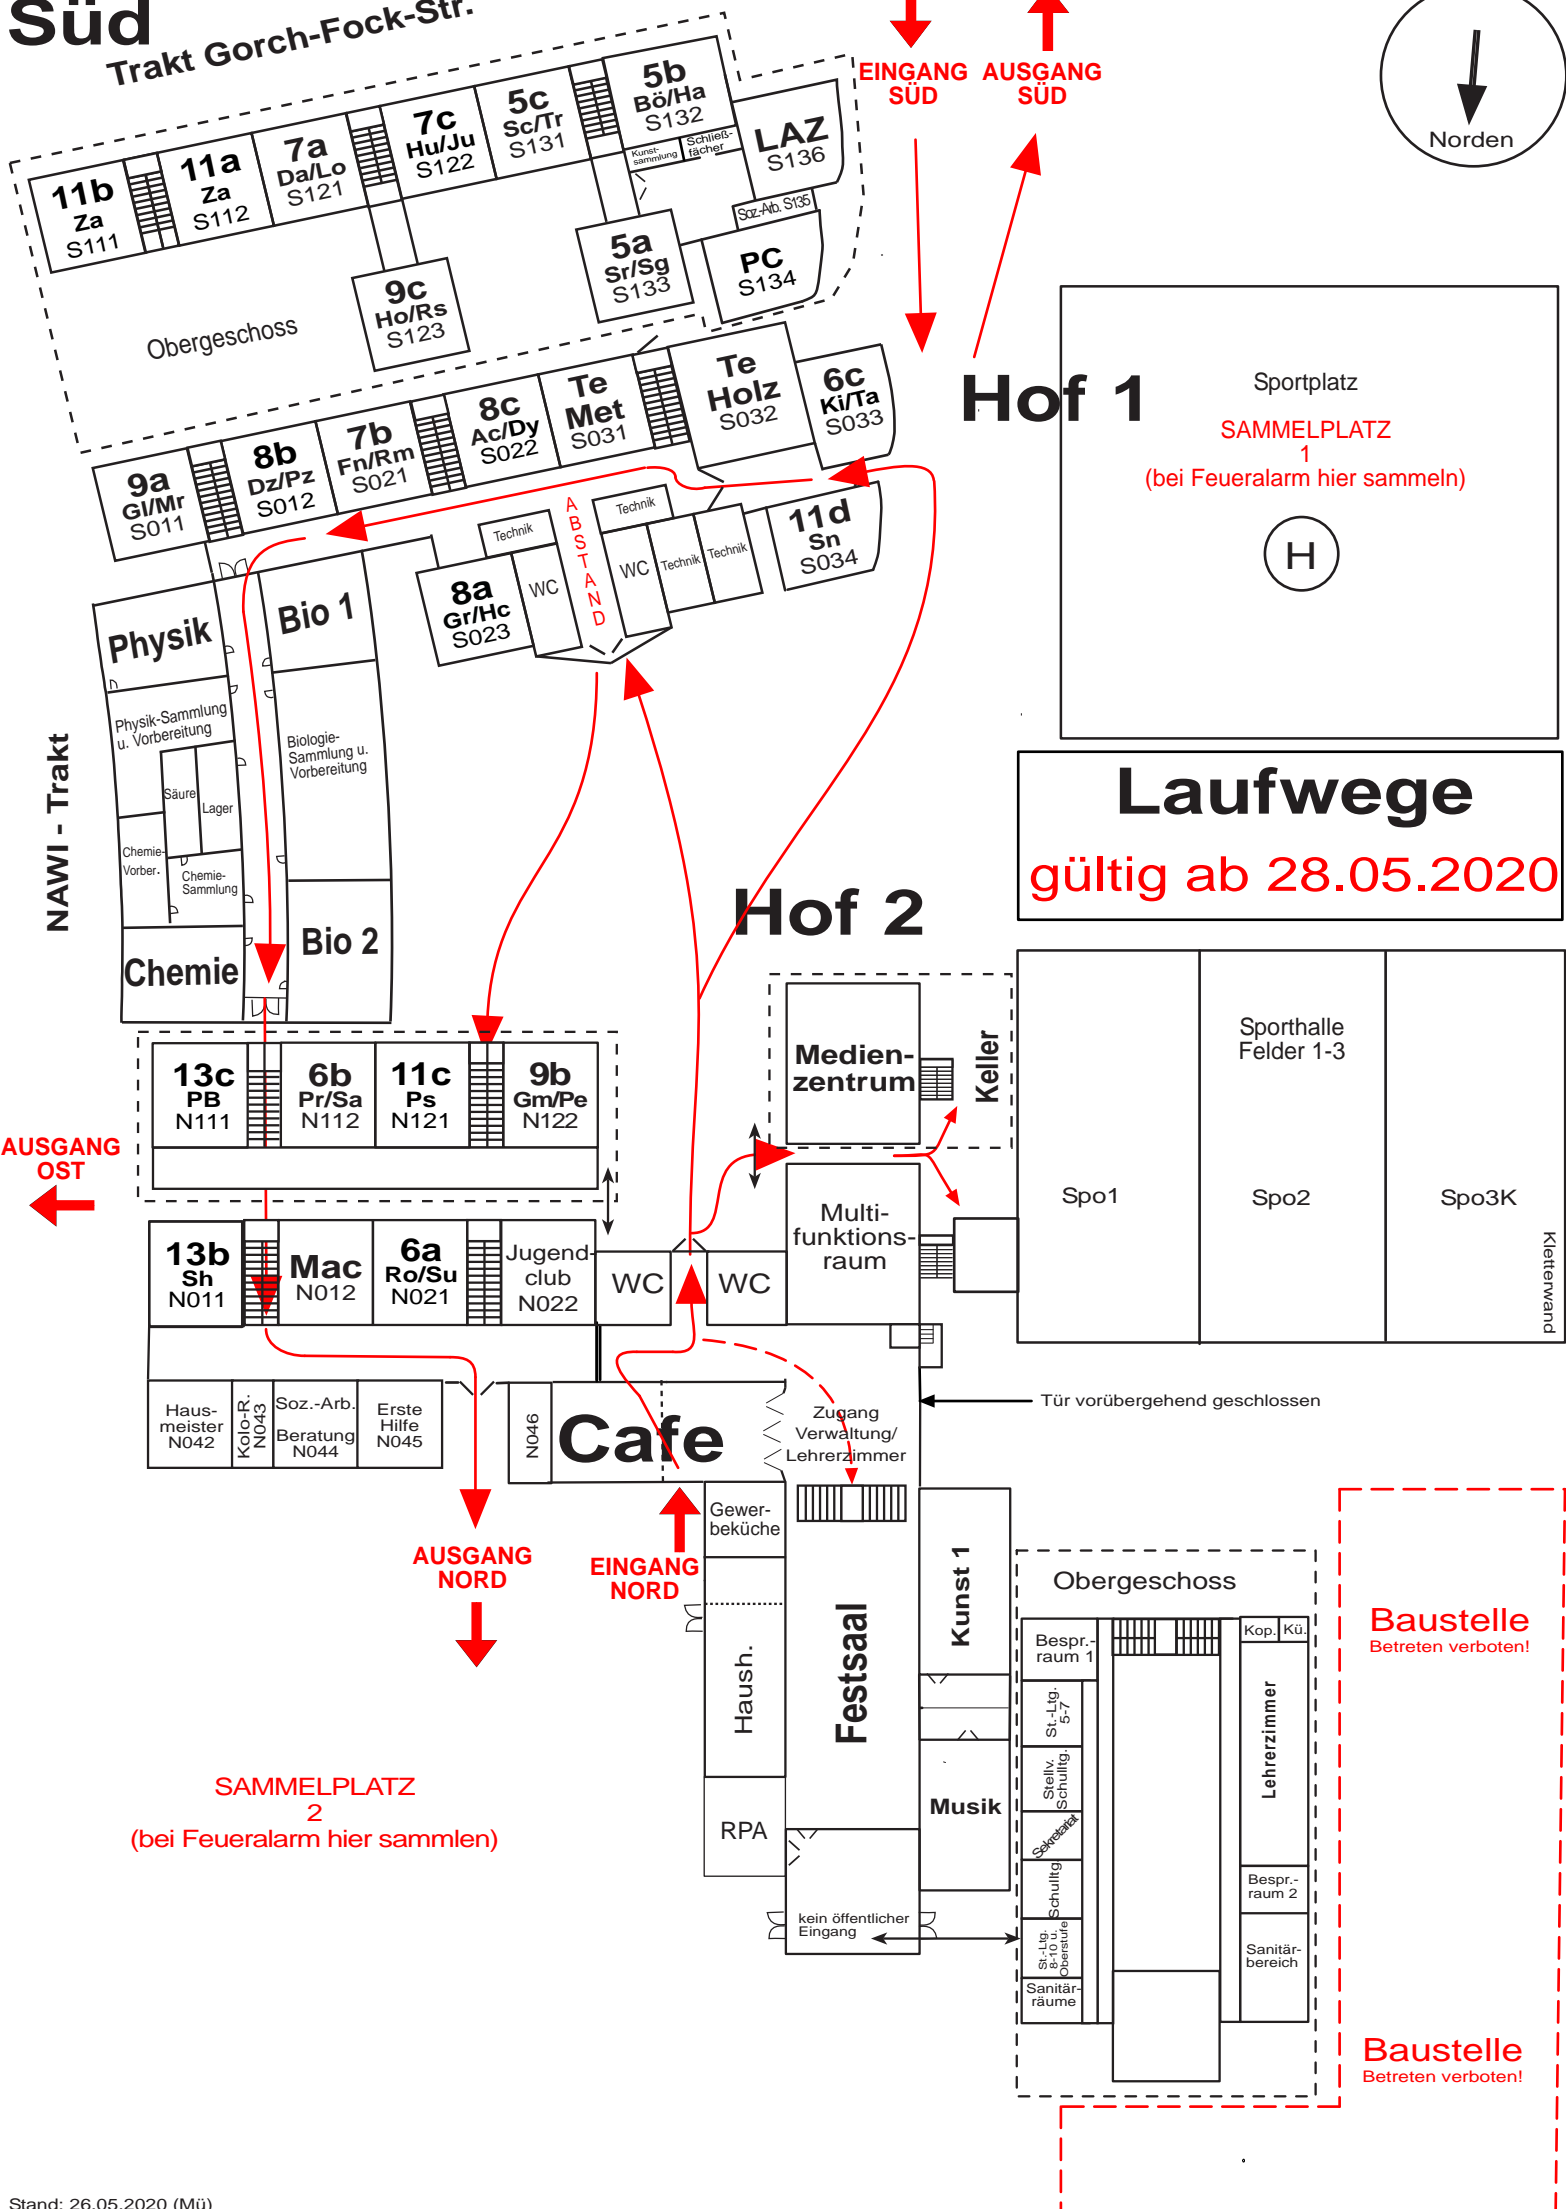

Süd

Trakt Gorch-Fock-Str.

EINGANG SÜD
AUSGANG SÜD

Hof 1
Sportplatz
SAMMELPLATZ 1
(bei Feueralarm hier sammeln)

Laufwege
gültig ab 28.05.2020

Hof 2

AUSGANG OST

AUSGANG NORD

EINGANG NORD

SAMMELPLATZ 2
(bei Feueralarm hier sammeln)

Baustelle
Betreten verboten!

Baustelle
Betreten verboten!